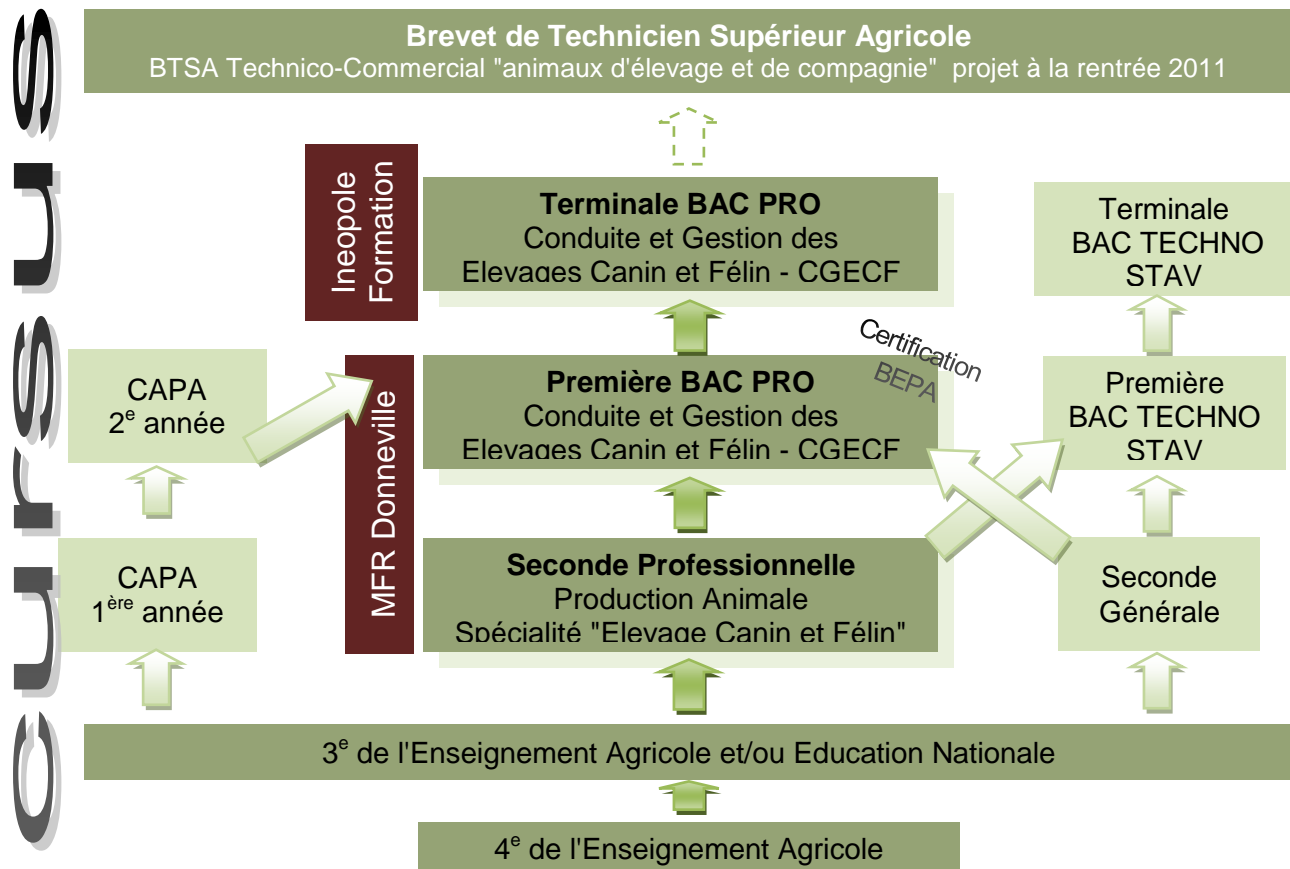

BAC PROFESSIONNEL : Conduite et Gestion des Elevage Canin et Félin - CGECF

Diplôme de niveau IV délivré par le Ministère de l'Agriculture.

- **Une formation alternée de la seconde à la terminale sur 3 ans :**
  - 2 semaines en centre de formation,
  - 2 semaines de stage en milieu socioprofessionnel.
- **Nos conditions d'entrée :**
  - Etre issu d'une classe de 3e prépa, technologique ou des collèges,
  - ou être issu d'une classe de 2de, d'une 1ère générale ou technologique,
  - ou titulaire du BEPA ou autre BEP,
  - Autres situations, nous consulter.
- **Votre statut :**
  - Formation initiale : bourses nationales du Ministère de l'Agriculture possibles.
  - Autres statuts : nous consulter

Dans le cadre d'une filière des "Métiers du chien, du chat et des animaux familiers" :

Nos conditions d'accueil au sein d'un parc arboré

Service de restauration et hébergement - Salles informatiques
Centre de Documentation - Amphithéâtre - Plate-forme sportive